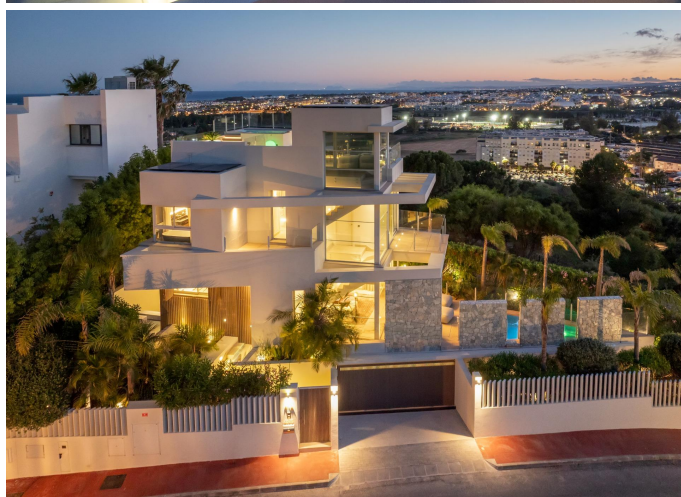

Villa de Lujo en venta en Marbella

4 Dormitorios | 4 Baños | 312 m² Interior | 151 m² Terrazas | Garaje SI |

Descripción de la propiedad

Presentamos una refinada residencia contemporánea ubicada en el privilegiado entorno de Nueva Andalucía, que combina una elegante arquitectura moderna con vistas panorámicas a la montaña y la costa. Diseñada en varios niveles, esta villa de cuatro dormitorios y cuatro baños ofrece una perfecta fusión de sofisticación, confort y funcionalidad. Los amplios ventanales de suelo a techo inundan los interiores de luz natural, mientras que los acabados de primera calidad, la elegante iluminación ambiental y el mobiliario italiano cuidadosamente seleccionado crean una atmósfera cálida y lujosa en toda la vivienda.

Las zonas de estar y comedor de planta abierta se integran a la perfección con las amplias terrazas,

los jardines paisajísticos y los elegantes espacios exteriores para el entretenimiento que rodean la piscina privada. Los jardines, diseñados por la reconocida arquitecta paisajista Laura Pou, se complementan con mobiliario exterior GINOSA de alta gama, creando un entorno excepcional para el relax y el entretenimiento. La posición elevada de la villa ofrece impresionantes vistas panorámicas de Nueva Andalucía y La Concha.

Como broche de oro, la propiedad se completa con un espectacular solárium en la azotea con jacuzzi y varias zonas de estar, el espacio perfecto para disfrutar del paisaje circundante desde el amanecer hasta el atardecer. Ubicada a pocos minutos de reconocidos campos de golf, Puerto Banús, colegios internacionales, restaurantes de alta cocina y las playas de Marbella, esta villa es una residencia permanente excepcional o un refugio vacacional de lujo.