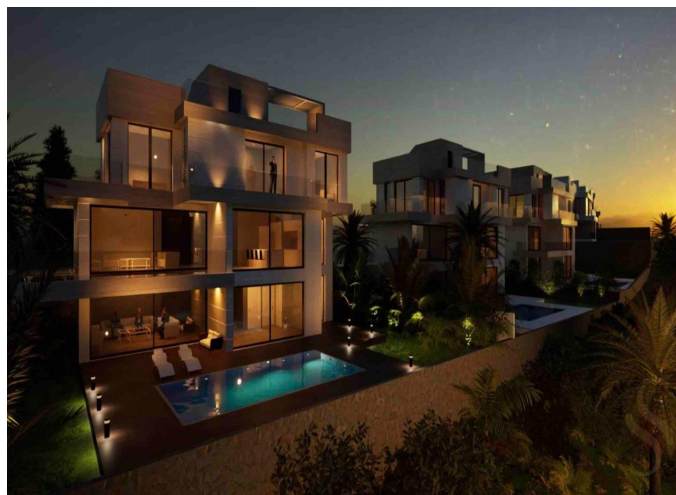

Villa en venta en Estepona

6 Dormitorios | 5 Baños | 503 m² Interior | 156 m² Terrazas | **Garaje Si** |

Descripción de la propiedad

Maravilloso y exclusivo proyecto cuenta con 14 villas independientes situadas en primera línea de golf del prestigioso Club Azata Golf, con impresionantes vistas al mar. Exclusivas viviendas de 4, 5 y 6 dormitorios, gran parte de ellos en suite, diseñadas para brindar el máximo confort y elegancia.

DESCUBRE ESTEPONA, EL JARDIN DE LA COSTA DEL SOL

Sumérgete en la belleza de Estepona, un destino que combina a la perfección el encanto andaluz con un estilo de vida exclusivo. Conocida como El Jardín de la Costa del Sol, esta ciudad cautiva con sus calles floridas, su vibrante casco antiguo y su inconfundible esencia mediterránea.

Disfruta de kilómetros de playas doradas, campos de golf de primer nivel y una exquisita oferta gastronómica. Déjate seducir por su clima privilegiado, su puerto deportivo y su inigualable tranquilidad, sin renunciar a la sofisticación. En Estepona, cada día es un placer y cada rincón, una invitación a vivir el lujo en armonía con la naturaleza.

La promoción goza de una situación privilegiada, perfecta para quienes buscan comodidad,

exclusividad y conexión con los mejores enclaves de la Costa del Sol.

Ubicada a tan solo 1,2 kilómetros de la playa y a menos de 1 kilómetro del área comercial, tendrás todo lo que necesitas a tu alcance.