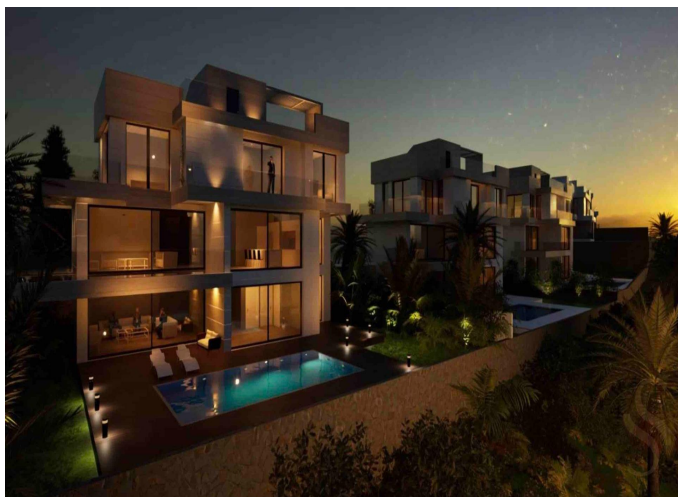

Villa en venta en Estepona

5 Dormitorios | 5 Baños | 408 m² Interior | 94 m² Terrazas | Garaje Si |

Descripción de la propiedad

Maravilloso y exclusivo proyecto cuenta con 14 villas independientes situadas en primera línea de golf del prestigioso Club Azata Golf, con impresionantes vistas al mar. Exclusivas viviendas de 4, 5 y 6 dormitorios, gran parte de ellos en suite, diseñadas para brindar el máximo confort y elegancia.

DESCUBRE ESTEPONA, EL JARDIN DE LA COSTA DEL SOL

Sumérgete en la belleza de Estepona, un destino que combina a la perfección el encanto andaluz con un estilo de vida exclusivo. Conocida como El Jardín de la Costa del Sol, esta ciudad cautiva con sus calles floridas, su vibrante casco antiguo y su inconfundible esencia mediterránea.

Disfruta de kilómetros de playas doradas, campos de golf de primer nivel y una exquisita oferta gastronómica. Déjate seducir por su clima privilegiado, su puerto deportivo y su inigualable tranquilidad, sin renunciar a la sofisticación. En Estepona, cada día es un placer y cada rincón, una invitación a vivir el lujo en armonía con la naturaleza.

La promoción goza de una situación privilegiada, perfecta para quienes buscan comodidad,

exclusividad y conexión con los mejores enclaves de la Costa del Sol.

Ubicada a tan solo 1,2 kilómetros de la playa y a menos de 1 kilómetro del área comercial, tendrás todo lo que necesitas a tu alcance.