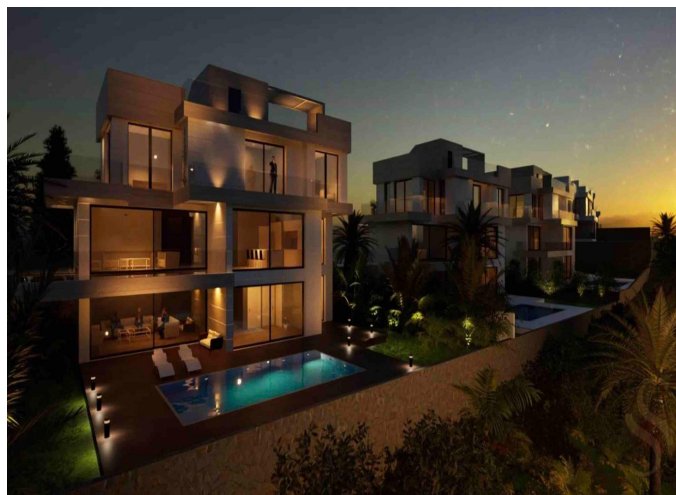

Villa en venta en Estepona

5 Dormitorios | 5 Baños | 386 m² Interior | 104 m² Terrazas | Garaje Si |

Descripción de la propiedad

Maravilloso y exclusivo proyecto cuenta con 14 villas independientes situadas en primera línea de golf del prestigioso Club Azata Golf, con impresionantes vistas al mar. Exclusivas viviendas de 4, 5 y 6 dormitorios, gran parte de ellos en suite, diseñadas para brindar el máximo confort y elegancia.

DESCUBRE ESTEPONA, EL JARDIN DE LA COSTA DEL SOL

Sumérgete en la belleza de Estepona, un destino que combina a la perfección el encanto andaluz con un estilo de vida exclusivo. Conocida como El Jardín de la Costa del Sol, esta ciudad cautiva con sus calles floridas, su vibrante casco antiguo y su inconfundible esencia mediterránea.

Disfruta de kilómetros de playas doradas, campos de golf de primer nivel y una exquisita oferta gastronómica. Déjate seducir por su clima privilegiado, su puerto deportivo y su inigualable tranquilidad, sin renunciar a la sofisticación. En Estepona, cada día es un placer y cada rincón, una invitación a vivir el lujo en armonía con la naturaleza.

La promoción goza de una situación privilegiada, perfecta para quienes buscan comodidad,

exclusividad y conexión con los mejores enclaves de la Costa del Sol.

Ubicada a tan solo 1,2 kilómetros de la playa y a menos de 1 kilómetro del área comercial, tendrás todo lo que necesitas a tu alcance.