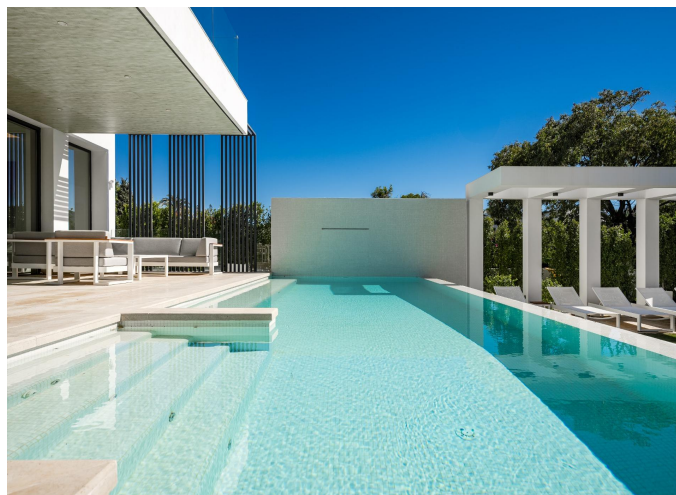

Villa de Lujo en venta en Estepona

7 Dormitorios | 7 Baños | 913 m² Interior | 297 m² Terrazas | **Garaje** Si |

Descripción de la propiedad

Esta excepcional villa de 7 dormitorios y 7 baños se encuentra en la tranquila comunidad de Atalaya Isdabe en Estepona, una zona muy codiciada en la Costa del Sol de España, con impresionantes vistas de exuberantes paisajes y la belleza natural circundante. La zona de Atalaya Isdabe es famosa por su exclusividad y su entorno sereno, lo que la convierte en una ubicación muy solicitada. La villa está situada en un lugar tranquilo pero conveniente, cerca de servicios y atracciones de élite.

La propiedad de 700 m², ubicada en una parcela generosa, se combina armoniosamente con su entorno natural. Su diseño presenta elementos arquitectónicos sofisticados, que incluyen amplias terrazas y balcones. El interior cuenta con luminosas salas de estar, una cocina totalmente equipada, siete tranquilos dormitorios y siete lujosos baños. Características clave como amplias instalaciones de estacionamiento y accesorios de última generación realzan el atractivo de la villa.

Los espacios al aire libre de la propiedad están diseñados para la máxima relajación y entretenimiento, con características como áreas de comedor al aire libre y hermosos jardines. La propiedad ofrece un entorno ideal para disfrutar de actividades al aire libre y relajarse en la tranquilidad. Su ubicación en Atalaya Isdabe es perfecta para compradores exigentes, con