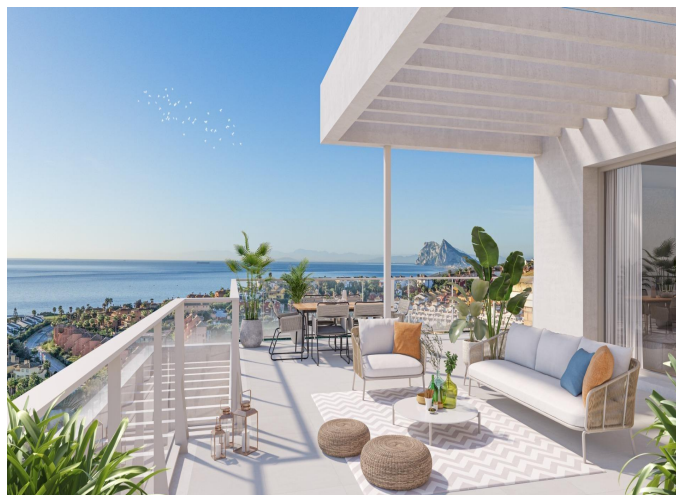

Ático Dúplex en venta en La Linea de la Concepcion

2 Dormitorios | 2 Baños | 136 m² Interior | 110 m² Terrazas | Garaje Si | Piscina Si |

Descripción de la propiedad

Bienvenidos a tu nuevo hogar en La Alcadesa. Descubre la esencia de la vida costera en nuestro emocionante proyecto residencial, dado que ofrece un estilo de vida único, donde la elegancia se encuentra con la comodidad en un entorno que captura la belleza del Mediterráneo.

Se trata de un residencial compuesto por 38 viviendas plurifamiliares de 2, 3 y 4 dormitorios, excelentemente equipadas con cocinas amuebladas con electrodomésticos, instalación de aire acondicionado por conductos, suelo radiante en baños y armarios revestidos, entre otros.

Destacar que se encuentran situadas en un entorno privilegiado con vistas panorámicas al mar y al campo de golf, con cómodos accesos a la playa y a exclusivos campos de golf de clase mundial entre otras muchas comodidades y servicios que ofrece la zona de la La Alcadesa.

Disfruta de momentos inolvidables en nuestras zonas comunes diseñadas para satisfacer tus necesidades. Relájate en la piscina infinity rodeada de exuberantes jardines, mantente en forma en nuestro gimnasio completamente equipado, socializa en las áreas destinadas a coworking o relájate en las destinadas al descanso al aire libre.