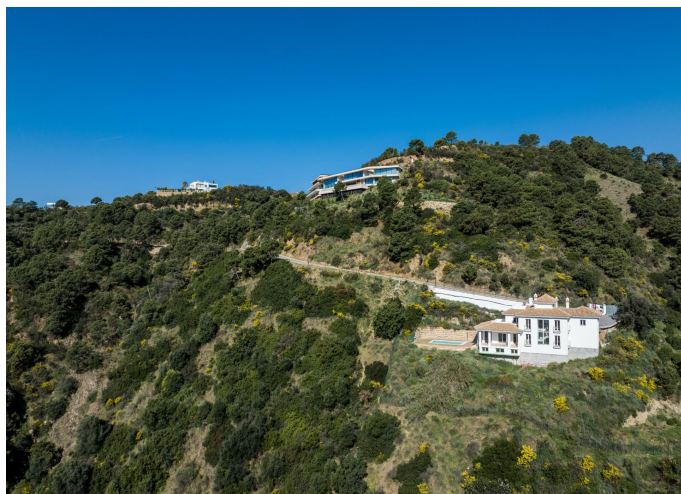

Villa de Lujo en venta en Benahavis

5 Dormitorios | 4 Baños | 551 m² Interior | 495 m² Parcela | Garaje SI |

Descripción de la propiedad

Villa con impresionantes vistas al mar y montaña, Monte Mayor, Benahavis

Villa luminosa y espaciosa ubicada en un barrio residencial rodeado de villas independientes y exuberantes jardines, en la comunidad cerrada de Monte Mayor. A sólo 15 minutos en coche de la costa, Marbella y el internacionalmente conocido Puerto Banús. También cerca de algunos de los mejores campos de golf de la Costa del Sol, y a sólo un corto trayecto panorámico hasta la famosa ciudad gastronómica de Benahavis. Con el aeropuerto de Málaga o el aeropuerto de Gibraltar de fácil acceso.

Esta casa tiene que ver con las espectaculares vistas al mar y a la montaña que se pueden ver desde casi todas las habitaciones. El espacio habitable se distribuye en tres plantas con dos dormitorios en el primer piso al entrar y el resto del espacio habitable conduce a la planta baja. Todas las habitaciones son amplias y la escalera característica ofrece vistas incomparables a medida que se desciende.

Esta villa con orientación sur tiene mucho potencial, es una escapada idílica, rodeada de la naturaleza desenfrenada de Monte Mayor, con espectaculares vistas del Mediterráneo, Gibraltar y la costa africana. Monte Mayor es una comunidad cerrada con seguridad las 24 horas, disfruta de un magnífico entorno natural, rodeado por una espectacular cadena montañosa, exuberante vegetación y arroyos.