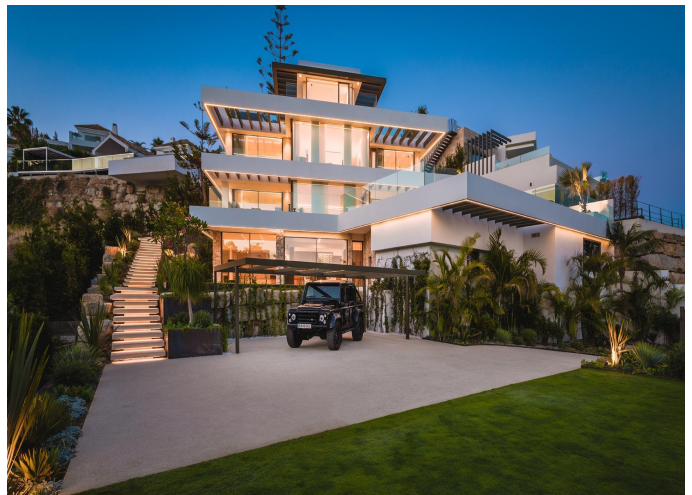

Villa de Lujo en venta en Benahavis

6 Dormitorios | 7 Baños | 840 m² Interior | 276 m² Terrazas | **Garaje Si** |

Descripción de la propiedad

VILLA DE ÚLTIMA GENERACIÓN EN PRIMERA LÍNEA DE GOLF CON VISTAS IMPRESIONANTES

Villa llave en mano en una posición de esquina dominante en una de las comunidades cerradas más solicitadas de Benahavis. Construido en cuatro niveles, cuenta con accesos norte y sur, una posición en primera línea de golf y vistas panorámicas del campo de golf a las montañas y al mar.

Ofreciendo privacidad y comodidad en igual medida, está lleno de acabados de diseño de última generación desde la hermosa escalera hasta las cuatro terrazas, cada una con sus fabulosas vistas.

Relájese en el jacuzzi de la azotea, disfrute de la piscina infinita, haga ejercicio en el gimnasio bien equipado, pase un rato a solas en la sauna o simplemente disfrute de la compañía de amigos en la sala de entretenimiento con una botella de vino de la bodega: las opciones son interminables.

La parcela orientada al sur garantiza mucha luz natural en las amplias zonas de estar y sol en las terrazas, lo que hace que la propiedad sea perfecta para la combinación andaluza de vida interior y exterior.