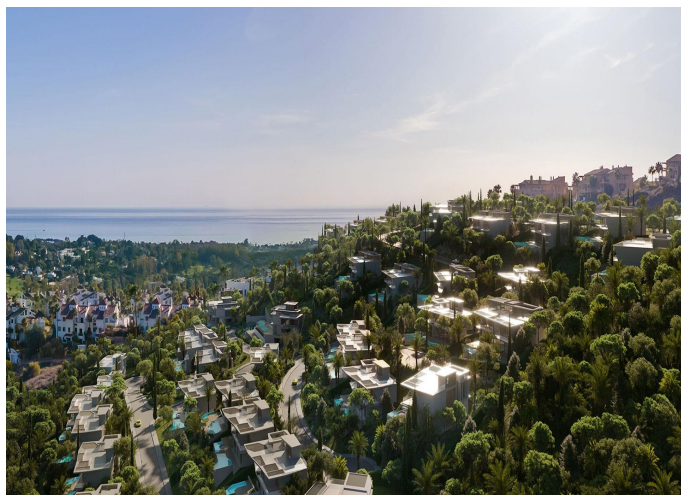

Villa de Lujo en venta en Benahavis

4 Dormitorios | 4 Baños | 680 m² Interior | 614 m² Parcela | Garaje Si |

Descripción de la propiedad

Un complejo residencial de lujo de 53 villas únicas ubicadas suavemente en la ladera de una colina, con cada villa a una altura diferente.

Las líneas nítidas y los mejores materiales son los rasgos únicos de estas villas de lujo diseñadas por Lamborghini.

Como gemas sobrenaturales que salen de la tierra misma, llevan el nombre de las piedras más preciosas.

VILLAS ZAFIRO

Refinadas, con clase y sofisticadas, las villas Zafiro de 4 niveles se asientan suavemente en la ladera y ofrecen impresionantes vistas desde todas las habitaciones, especialmente desde la azotea panorámica. Con 5 habitaciones y muchos espacios comunes, cuentan con una bodega, un salón de usos múltiples que fácilmente puede convertirse en un gimnasio y un área de piscina enorme para recuerdos inolvidables. Icónico, grandioso, lleno de luz. Dentro de Zafiro Villas todo es sofisticado. Los acabados hechos a medida y los materiales de alta gama mejoran los generosos espacios abiertos para una experiencia de vida sublime.

VILLAS ESMERALDA

Cada día es un día de verano

en las Villas Esmeralda, las residencias de 4 dormitorios con gloriosos jardines en terrazas y áreas exclusivas de piscina.

Aquí, todo fue creado para ofrecer la experiencia más relajante y relajante, como las salas de vapor y sauna