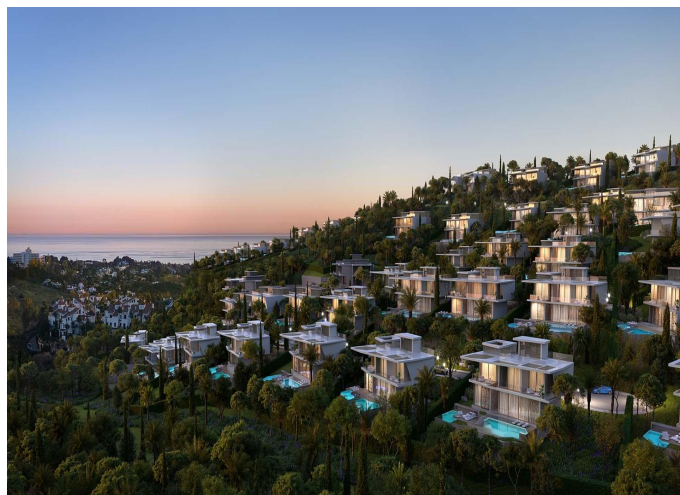

Villa de Lujo en venta en Benahavis

4 Dormitorios | 4 Baños | 680 m² Interior | 614 m² Parcela | Garaje Si |

Descripción de la propiedad

Un complejo residencial de lujo de 53 villas únicas ubicadas suavemente en la ladera de una colina, con cada villa a una altura diferente.

VILLAS DIAMANTE

Majestuosas y soberbias, las Villas Diamante se distribuyen en cuatro niveles, albergan 6 habitaciones y no conocen compromisos.

Las amplias terrazas en la azotea con impresionantes vistas al Mediterráneo son el escenario perfecto para reuniones familiares y sociales, mientras que la amplia piscina y los exuberantes jardines hacen de estas villas el escenario perfecto para unas vacaciones inolvidables que pueden durar toda la vida.

VILLAS ZAFIRO

Refinadas, con clase y sofisticadas, las villas Zafiro de 4 niveles se asientan suavemente en la ladera y ofrecen impresionantes vistas desde todas las habitaciones, especialmente desde la azotea panorámica. Con 5 habitaciones y muchos espacios comunes, cuentan con una bodega, un salón de usos múltiples que fácilmente puede convertirse en un gimnasio y un área de piscina enorme para recuerdos inolvidables. Icónico, grandioso, lleno de luz. Dentro de Zafiro Villas todo es sofisticado. Los acabados hechos a medida y los materiales de alta gama mejoran los generosos espacios abiertos para una experiencia de vida sublime.

VILLAS ESMERALDA

Cada día es un día de verano

en las Villas Esmeralda, las residencias de 4 dormitorios con gloriosos jardines en terrazas y áreas exclusivas de piscina.

Aquí, todo fue creado para ofrecer la experiencia más relajante y relajante, como las salas de vapor y sauna