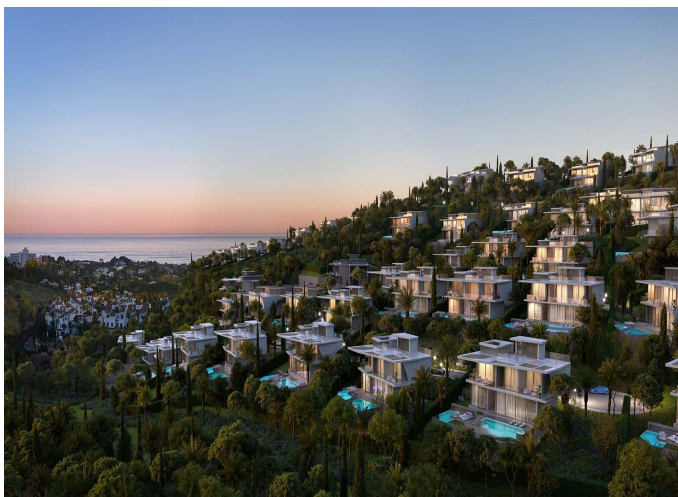

### Descripción de la propiedad

Un complejo residencial de lujo de 53 villas únicas ubicadas suavemente en la ladera de una colina, con cada villa a una altura diferente.

Las líneas nítidas y los mejores materiales son los rasgos únicos de estas villas de lujo diseñadas por Lamborghini.

#### VILLAS DIAMANTE

Majestuosas y soberbias, las Villas Diamante se distribuyen en cuatro niveles, albergan 6 habitaciones y no conocen compromisos.

Las amplias terrazas en la azotea con impresionantes vistas al Mediterráneo son el escenario perfecto para reuniones familiares y sociales, mientras que la amplia piscina y los exuberantes jardines hacen de estas villas el escenario perfecto para unas vacaciones inolvidables que pueden durar toda la vida.

#### VILLAS ZAFIRO

Refinadas, con clase y sofisticadas, las villas Zafiro de 4 niveles se asientan suavemente en la ladera y ofrecen impresionantes vistas desde todas las habitaciones, especialmente desde la azotea panorámica. Con 5 habitaciones y muchos espacios comunes, cuentan con una bodega, un salón de usos múltiples que fácilmente puede convertirse en un gimnasio y un área de piscina enorme para recuerdos inolvidables. Icónico, grandioso, lleno de luz. Dentro de Zafiro Villas todo es sofisticado. Los acabados hechos a medida y los materiales de alta gama mejoran los generosos espacios abiertos para una experiencia de vida sublime.

#### VILLAS ESMERALDA

Cada día es un día de verano

en las Villas Esmeralda, las residencias de 4 dormitorios con gloriosos jardines en terrazas y áreas exclusivas de piscina.

Aquí, todo fue creado para ofrecer la experiencia más relajante y relajante, como las salas de vapor y sauna