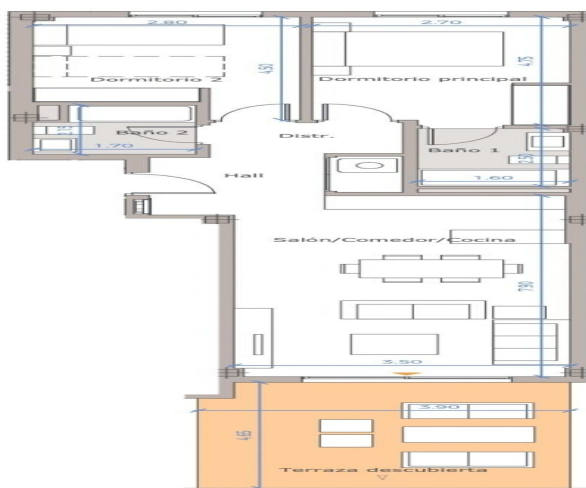

Ático en venta en Estepona

2 Dormitorios | 2 Baños | 93 m² Interior | 17 m² Terrazas | **Garaje** Si | **Piscina** Si |

Descripción de la propiedad

Residencial donde disfrutar, situado en Estepona (Málaga), entre el arroyo de Guadalobón y la playa de Arroyo Vaqueros, y a tan solo 5 minutos del núcleo urbano de Estepona.

Hablamos de complejo residencial cerrado, moderno y funcional, un lugar idóneo donde vivir. La promoción consta de 63 viviendas de 2 y 3 dormitorios, distribuidas en planta baja, primera, segunda y ático. Todas las viviendas presentan una orientación al sur o suroeste y vistas al mar en un gran número de ellas.