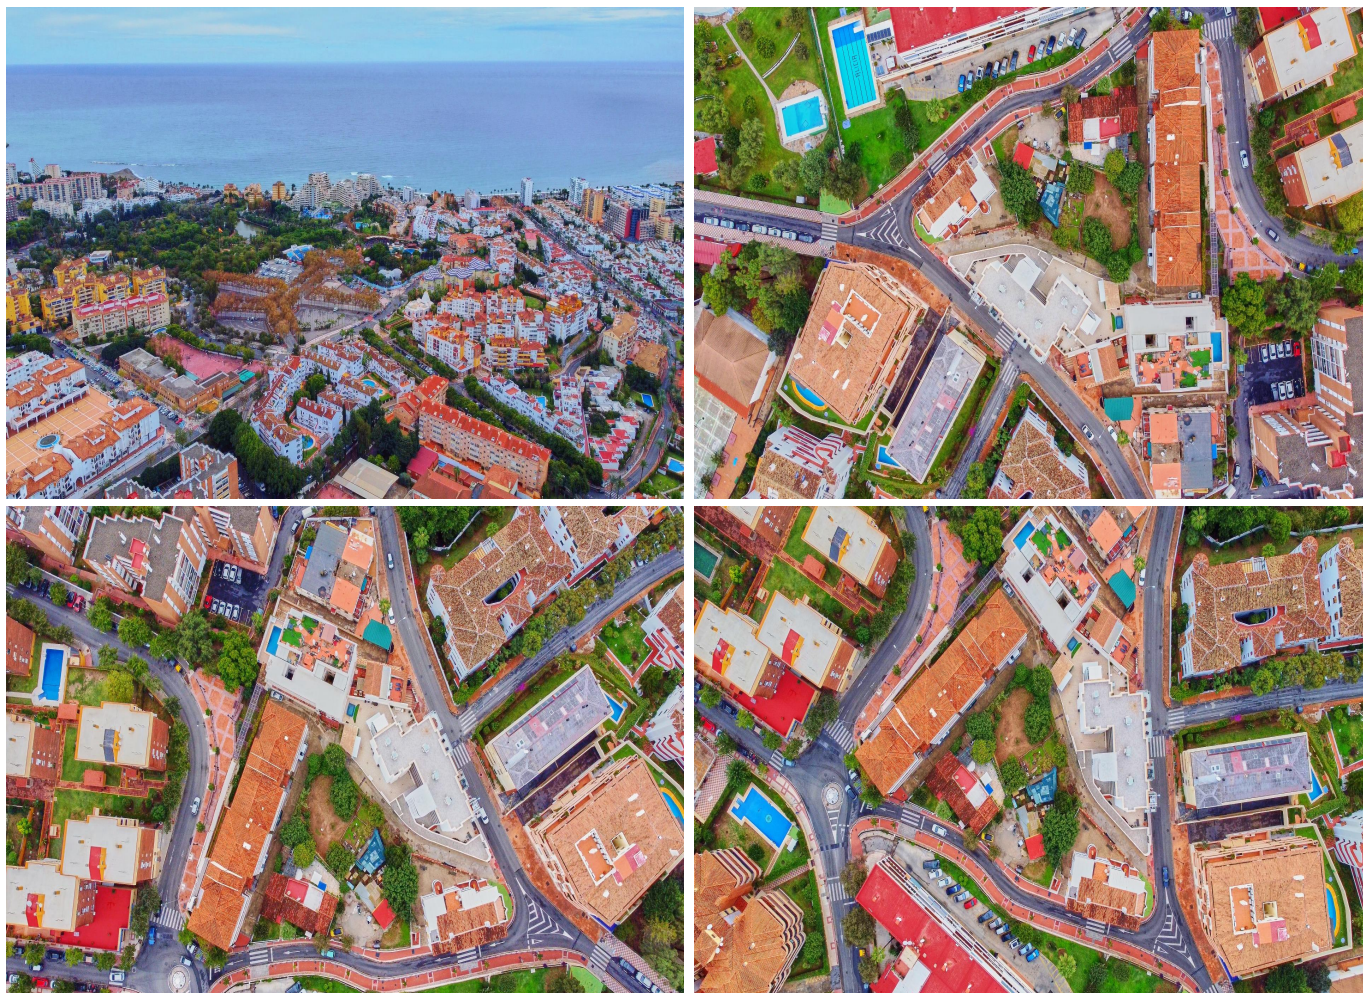

Parcelas y solares en venta en Benalmádena

0 m² Parcela |

Descripción de la propiedad

Impresionante solar en pleno centro de Arroyo de la Miel con una localización inmejorable y a dos minutos caminando del famoso parque de la Paloma y a 4 minutos de la playa. Situado en Benalmádena Costa, encontramos en los alrededores: tiendas, bancos, farmacias, supermercados, estación de tren, autobuses, taxis y servicios de ocio como el Parque de atracciones Tivoli.

La parcela urbana permite la edificación de bajo más tres plantas.