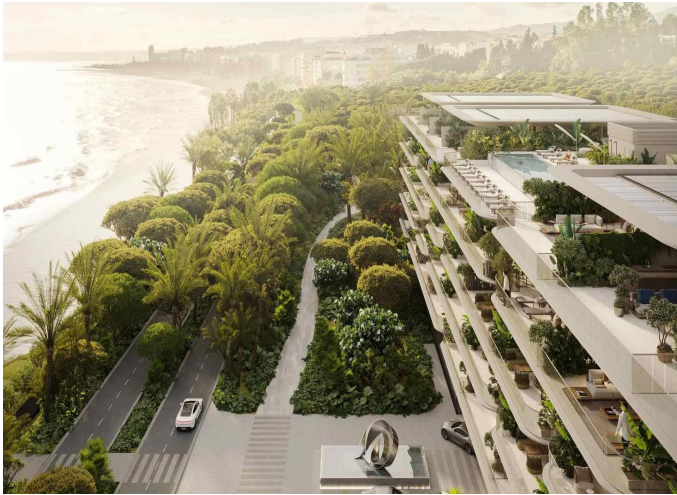

€ 5,850,000

Ref: 04012

Ático Dúplex en venta en Estepona

3 Dormitorios | 3 Baños | 656 m² Interior | 288 m² Terrazas | Garaje Si | Piscina Si |

Descripción de la propiedad

Le presentamos una colección exclusiva de solo 40 residencias, diseñadas cuidadosamente como villas privadas que ofrecen amplitud y total privacidad. Disfrute del confort de un hotel cinco estrellas en su propio hogar, con personal a tiempo completo, servicios de primer nivel y seguridad discreta durante todo el año, encargándose de cada detalle.

Un equipo permanente está disponible para gestionar sus necesidades diarias con total discreción, ya sea a través de luna app o en persona, durante todo el día y todo el año.

Construido bajo los lineamientos de la certificación WELL, el residencial está pensado para promover el bienestar, haciendo que estar en casa simplemente se sienta bien.

El complejo residencial combina con elegancia el diseño contemporáneo y la sofisticación atemporal. Su arquitectura ondulante evoca el mar Mediterráneo y refleja el estilo de vida relajado de la Costa del Sol, creando un vínculo armonioso entre el pasado y el futuro.

El nivel -1 alberga una cuidada selección de espacios excepcionales bañados por luz natural,