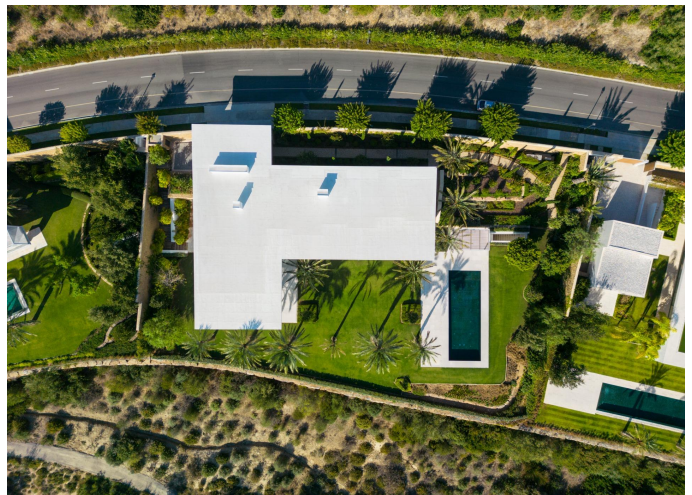

€ 8,500,000

Ref: 03343

Villa de Lujo en venta en Casares

6 Dormitorios | 8 Baños | 795 m² Interior | 239 m² Terrazas | **Garaje** Sí |

Descripción de la propiedad

Esta excepcional residencia, exclusiva del resort Finca Cortesín, irradia una cautivadora combinación de lujo y elegancia. Diseñada por los reconocidos arquitectos José María Sierra, esta obra maestra arquitectónica se alza inigualable en la Costa del Sol, con una parcela excepcional y vistas impresionantes.

La propiedad luce abundantes ventanales de suelo a techo que iluminan ambas plantas, permitiendo que la luz natural inunde los interiores. Su impactante fachada blanca, adornada con detalles en madera, crea una transición fluida entre los espacios exteriores e interiores.

€ 8,500,000

Ref: 03343

bienvenida al aire fresco y la luz natural.

La joya de la corona de esta residencia es el espectacular jardín, amplio y meticulosamente cuidado. Un paraíso para los amantes de las actividades al aire libre, el jardín cuenta con una atractiva piscina de azulejos azul celeste que invita a un refrescante baño, mientras que el cenador integrado junto a la piscina ofrece un entorno idílico para la relajación. Majestuosas palmeras bordean el jardín, complementando las impresionantes vistas al campo de golf y a la costa mediterránea.

Un encantador paisajismo, con impresionantes parterres y arbustos cuidadosamente podados, añade un toque de belleza natural. Con su privilegiada ubicación en primera línea de golf, su imponente arquitectura y su ambiente inigualable, esta propiedad verdaderamente única es un testimonio del encanto de Finca Cortesin Resort.
