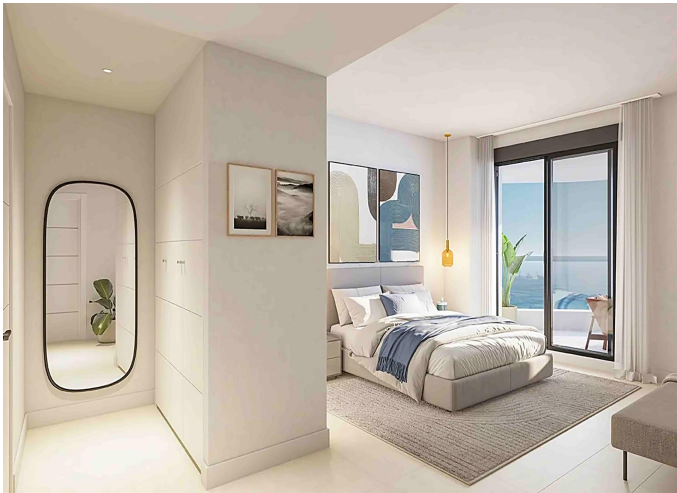

€ 500,000

Ref: 03411

Apartamentos y pisos en venta en Benalmádena

2 Dormitorios | 2 Baños | 106 m² Interior | 32 m² Terrazas | Garaje Si | Piscina Si |

Descripción de la propiedad

Imagina despertar cada día en un espacio amplio y luminoso con vistas al mar. Nuestro proyecto de 74 viviendas plurifamiliares de 2 y 3 dormitorios con garaje y trastero que te ofrecen la oportunidad de vivir en un entorno privilegiado. Con amplias terrazas y zonas comunes con jardines y piscina, este nuevo residencial es el lugar perfecto para relajarte y disfrutar.

Con vistas al mar, orientación privilegiada, amplias terrazas y un entorno natural incomparable también es un lugar ideal para tu segunda residencia.

La arquitectura contemporánea, combinada con espacios abiertos y luminosos, crea un hogar ideal para quienes buscan calidad de vida en un entorno privilegiado. Completa la experiencia con zonas comunes que incluyen jardines perfectamente cuidados y piscinas donde relajarte mientras

€ 500,000

Ref: 03411

contemplas el mar en primer plano.

El proyecto está situado en una posición elevada que permite disfrutar de espectaculares vistas panorámicas al mar Mediterráneo, creando un ambiente único que combina serenidad y exclusividad. En las inmediaciones se encuentran centros educativos de prestigio, centros médicos, supermercados, y zonas comerciales, Este equilibrio entre tranquilidad y accesibilidad lo convierte en un lugar perfecto para establecer tu hogar.
