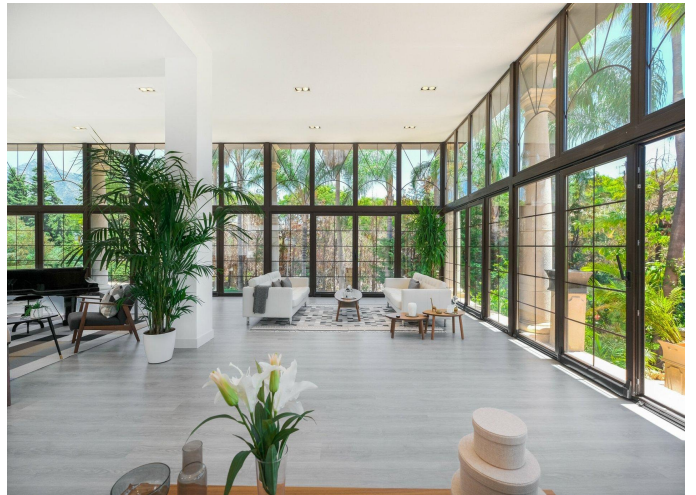

€ 15,000,000

Ref: 03130

Villa de Lujo en venta en Marbella

10 Dormitorios | 10 Baños | 1490 m² Interior | 200 m² Terrazas | **Garaje** Si |

Descripción de la propiedad

Esta espectacular villa se encuentra en la preciosa Atalaya de Río Verde, una joya escondida de Marbella, a tan solo unos minutos de Puerto Banús. La propiedad ha sido completamente renovada y rediseñada en un estilo loft neoyorquino, y combina sin esfuerzo características tradicionales y modernas.

Ubicada en una gran parcela de 3272 m², la villa de 1290 m² orientada al sur se distribuye en 3 plantas y ofrece 10 dormitorios y 10 baños. Una de sus características clave es el gran tamaño y la generosidad de las principales áreas de estar de planta abierta. En este sentido, se parece más a un hotel boutique que a una villa privada. De hecho, ¡esta es una de las posibilidades de esta villa! El salón y el comedor son una gran sala de doble altura que contiene varias áreas para sentarse, un piano, suelo de parqué y numerosas ventanas francesas de piso a techo que se abren a los exuberantes jardines paisajísticos. Un espacio de entretenimiento verdaderamente asombroso. La moderna cocina de última generación cuenta con todo el equipamiento necesario para cocinar para aquellos que no se dejen tentar por los numerosos restaurantes cercanos de Puerto Banús y Aloha en Nueva Andalucía.