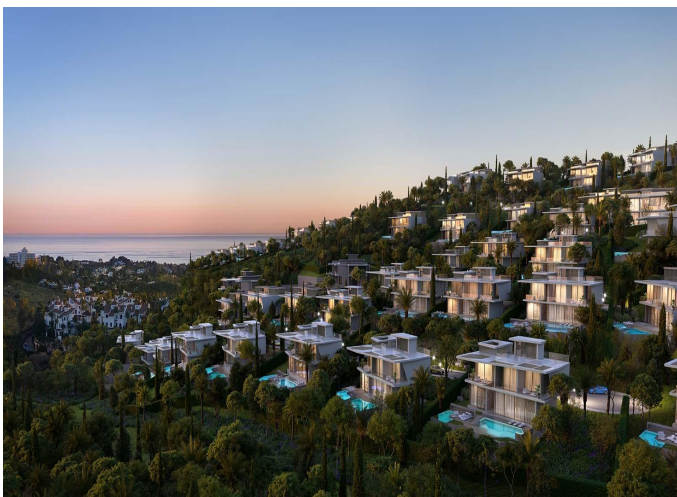

€ 8,415,710

Ref: 01933

Villa de Lujo en venta en Benahavis

6 Dormitorios | 7 Baños | 1254 m² Interior | 1,125 m² Parcela | **Garaje** Si |

Descripción de la propiedad

Un complejo residencial de lujo de 53 villas únicas ubicadas suavemente en la ladera de una colina, con cada villa a una altura diferente.

VILLAS DIAMANTE

Majestuosas y soberbias, las Villas Diamante se distribuyen en cuatro niveles, albergan 6 habitaciones y no conocen compromisos.

Las amplias terrazas en la azotea con impresionantes vistas al Mediterráneo son el escenario perfecto para reuniones familiares y sociales, mientras que la amplia piscina y los exuberantes jardines hacen de estas villas el escenario perfecto para unas vacaciones inolvidables que pueden durar toda la vida.

€ 8,415,710

Ref: 01933

VILLAS ZAFIRO

Refinadas, con clase y sofisticadas, las villas Zafiro de 4 niveles se asientan suavemente en la ladera y ofrecen impresionantes vistas desde todas las habitaciones, especialmente desde la azotea panorámica. Con 5 habitaciones y muchos espacios comunes, cuentan con una bodega, un salón de usos múltiples que fácilmente puede convertirse en un gimnasio y un área de piscina enorme para recuerdos inolvidables. Icónico, grandioso, lleno de luz. Dentro de Zafiro Villas todo es sofisticado. Los acabados hechos a medida y los materiales de alta gama mejoran los generosos espacios abiertos para una experiencia de vida sublime.

VILLAS ESMERALDA

Cada día es un día de verano

en las Villas Esmeralda, las residencias de 4 dormitorios con gloriosos jardines en terrazas y áreas exclusivas de piscina.

Aquí, todo fue creado para ofrecer la experiencia más relajante y relajante, como las salas de vapor y sauna