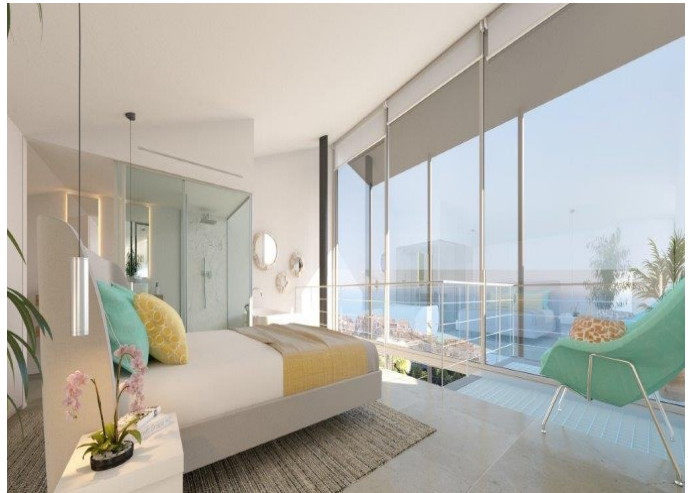

€ 1,390,000

Ref: 01506

Villa en venta en Benalmádena

4 Dormitorios | 4 Baños | 228 m² Interior | 106 m² Terrazas | **Garaje** Si |

Descripción de la propiedad

Promoción de 5 villas, todos ellos con 4 dormitorios y 4 baños, además de 1 o 2 aseos para invitados.

Ubicadas en la exclusiva zona de la Reserva del Higuero (Benalmádena), todas las viviendas se han diseñado como catalizadoras de la luz en color, con unas vistas impresionantes al mar Mediterráneo, orientados hacia el sol y con un estilo arquitectónico que prioriza la entrada de la luz con sus amplias ventanas.

Villa en tres plantas con dos plazas de aparcamiento.

En la planta 0 encontramos parte del jardín, junto al porche cubierto. Tres dormitorios, dos de ellos con baño ensuite, sala de juegos, un baño-lavadero y un pequeño almacén bajo la losa de la escalera.

En la primera planta se encuentra la entrada a la vivienda, pasando por otro jardín con porche. Dentro de la vivienda, tras pasar el recibidor tenemos el salón comedor, la cocina y un aseo. El salón nos da acceso a otro porche donde se encuentra la piscina (también accesible desde el jardín de planta 0 por una escalera).