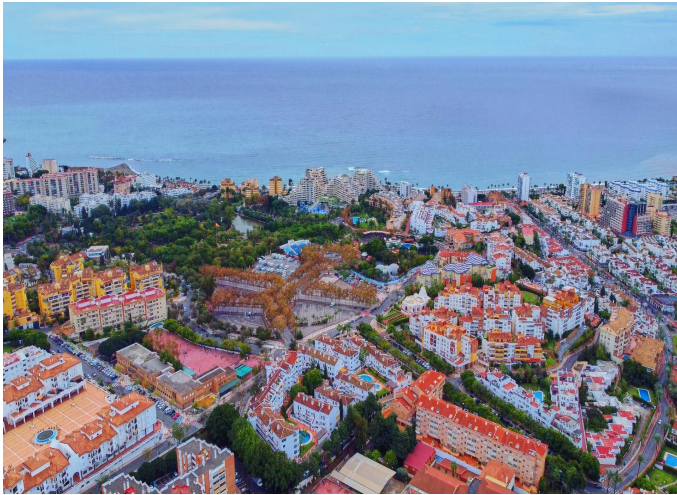

### Descripción de la propiedad

---

Impresionante solar en pleno centro de Arroyo de la Miel con una localización inmejorable y a dos minutos caminando del famoso parque de la Paloma y a 4 minutos de la playa. Situado en Benalmádena Costa, encontramos en los alrededores: tiendas, bancos, farmacias, supermercados, estación de tren, autobuses, taxis y servicios de ocio como el Parque de atracciones Tivoli.